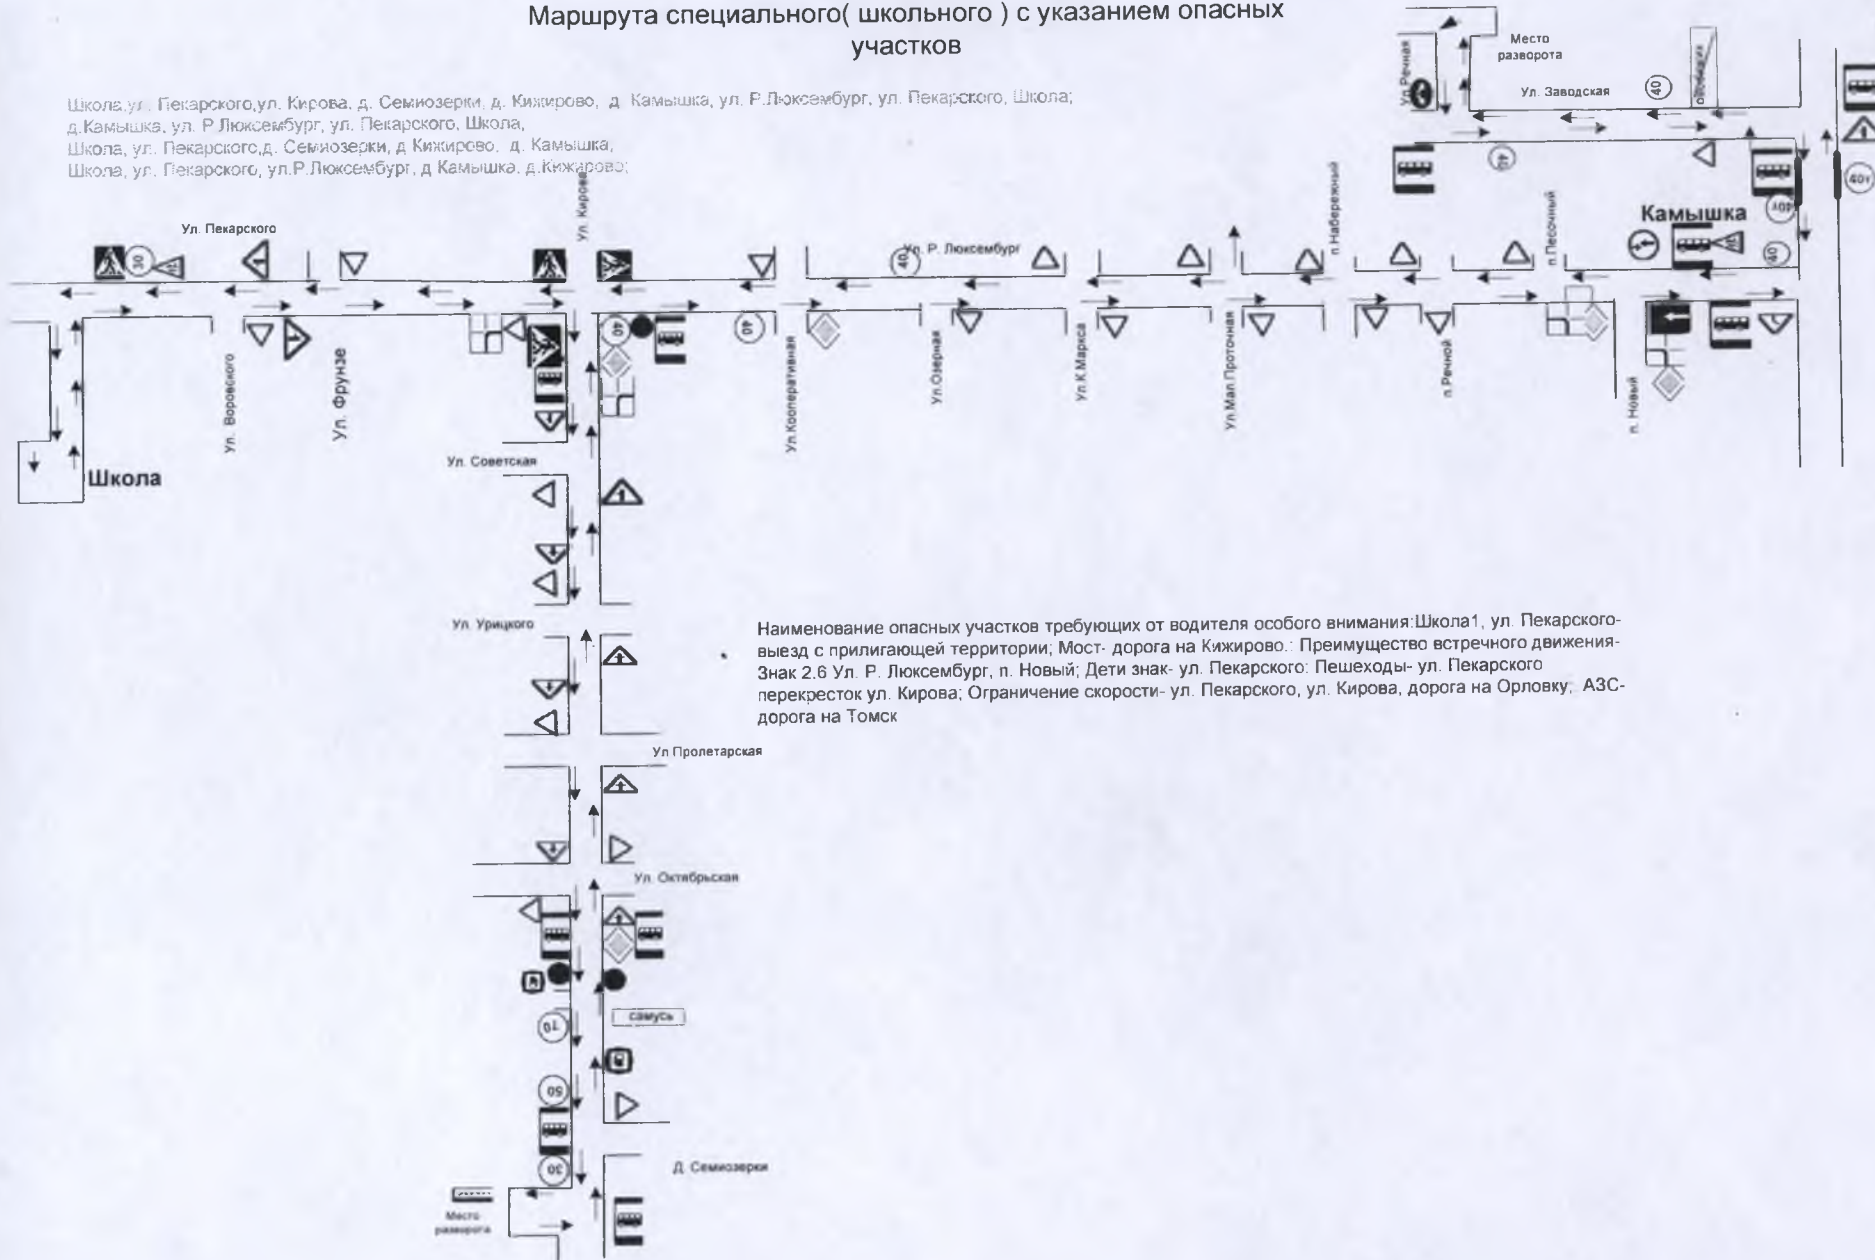

## СХЕМА Маршрута специального( школьного ) с указанием опасных участков

Школа, ул. Пекарского, ул. Кирова, д. Семиозерки, д. Кижирово, д. Камышка, ул. Р.Люксембург, ул. Пекарского, Школа;  
д. Камышка, ул. Р. Люксембург, ул. Пекарского, Школа,  
Школа, ул. Пекарского, д. Семиозерки, д. Кижирово, д. Камышка,  
Школа, ул. Пекарского, ул. Р. Люксембург, д. Камышка, д. Кижирово;

Наименование опасных участков требующих от водителя особого внимания: Школа 1, ул. Пекарского-выезд с прилегающей территории; Мост- дорога на Кижирово; Преимущество встречного движения- Знак 2.6 Ул. Р. Люксембург, п. Новый; Дети знак- ул. Пекарского; Пешеходы- ул. Пекарского перекресток ул. Кирова; Ограничение скорости- ул. Пекарского, ул. Кирова, дорога на Орловку; АЗС- дорога на Томск